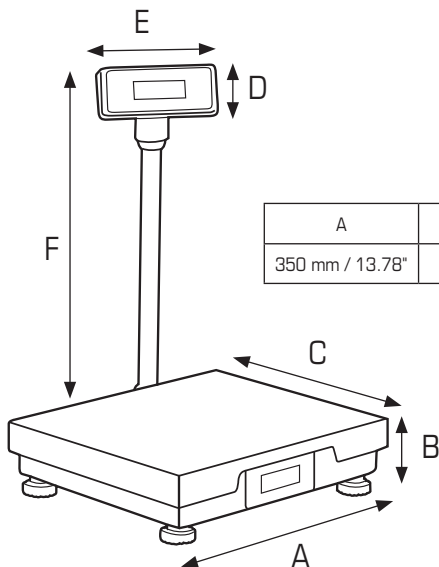

Features

- ✓ Interfaces with most POS systems & ECRs seamlessly via USB or RS232
- ✓ Sleek low profile design facilitates placement on or in crowded counters to maximize space
- ✓ Bright easy to read LCD display with blue backlight
- ✓ Optional external remote tower display
- ✓ Bi-directional RS232, USB ports
- ✓ 3 Weighing modes: kg, lb, oz
- ✓ Constructed with heavy duty cast aluminum X shape support
- ✓ Auto span calibration
- ✓ Stainless steel platform for quick & easy cleaning
- ✓ Adjustable filter settings help reduce environmental vibrations for a quick & accurate reading
- ✓ OPOS driver available
- ✓ Legal for Trade
- ✓ Measurement Canada AM 5971 and NTEP CC 15-003
- ✓ One year warranty

Caractéristiques

- ✓ Se connecte avec la plupart des systèmes de point de vente et caisses enregistreuses via USB ou RS232
- ✓ Conception compacte : convient parfaitement sur ou dans les comptoirs encombrés
- ✓ Affichage lumineux ACL facile à lire avec rétroéclairage bleu
- ✓ Afficheur sur colonne en option
- ✓ Ports bi-directionnelles RS232, USB
- ✓ 3 modes de pesage : kg, lb, oz
- ✓ Boîtier robuste en aluminium avec support en X
- ✓ Sélection automatique de la plage
- ✓ Plateau en acier inoxydable amovible facile à nettoyer
- ✓ Filtre réglable réduit les vibrations environnementales pour obtenir un résultat rapide et exacte
- ✓ Pilote OPOS disponible
- ✓ Légal pour le commerce
- ✓ Certifiée par Mesures Canada AM 5971 et NTEP CC 15-003
- ✓ Un an de garantie

A	B	C	D	E	F
350 mm / 13.78"	75 mm / 2.95"	300 mm / 11.8"	60 mm / 2.36"	145 mm / 5.7"	520 mm / 20.5"

www.kilotech.com

KILOTECH

Accrédité par Mesures Canada

Specifications subject to change without prior notice • Spécifications sujettes à être améliorées sans préavis
MAR03172015